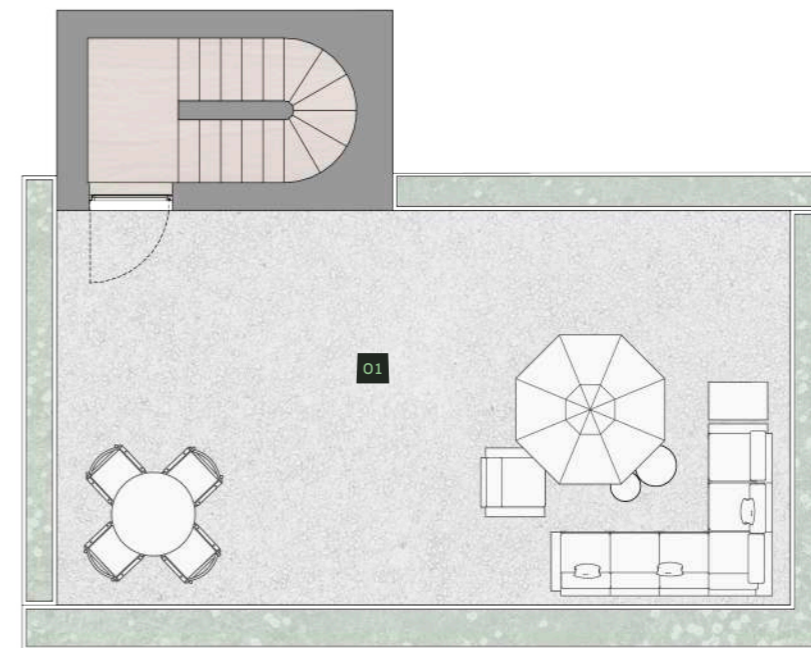

LOTE | PLOT 1
 BLOCO | BLOCK A
 PISO | LEVEL 4

T4 ROOFTOP A4.04
 4-BEDROOM APARTMENT WITH ROOFTOP **A4.04**

ÁREA BRUTA TOTAL | GROSS AREA
 298 m²/sqm

ÁREA BRUTA PRIVATIVA | GROSS PRIVATE AREA
 201 m²/sqm

ÁREA DE VARANDAS | BALCONIES AREA
 96,7 m²/sqm

GARAGEM | PARKING UNITS 2
 ARRECADAÇÃO | STORAGE 1

ORIENTAÇÃO SOLAR E;N;O
 SUN ORIENTATION E;N;W

01 Rooftop
 Rooftop

As informações contidas neste documento são meramente indicativas e, por razões técnicas, comerciais ou jurídicas, podem estar sujeitas a alterações ou variações. Não tem obrigações contratuais.