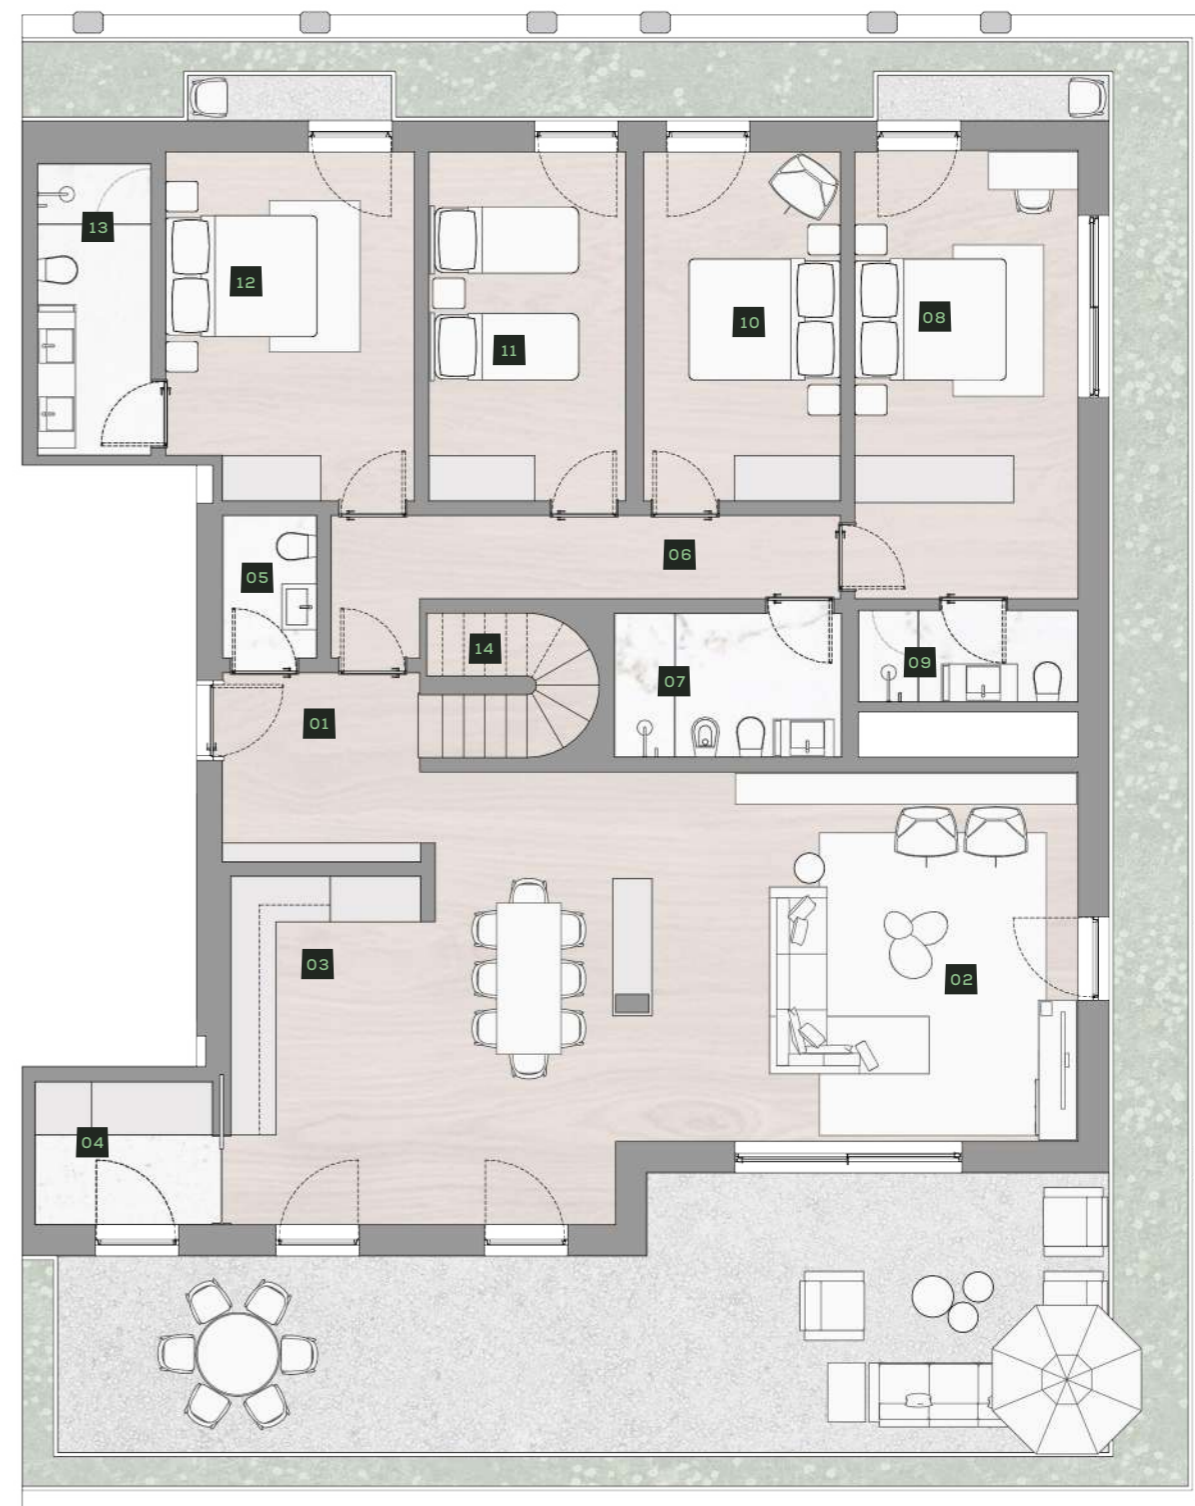

LOTE | PLOT 1
BLOCO | BLOCK A
PISO | LEVEL 4

T4 ROOFTOP **A4.04**
4-BEDROOM APARTMENT WITH ROOFTOP **A4.04**

ÁREA BRUTA TOTAL | GROSS AREA
298 m²/sqm

ÁREA BRUTA PRIVATIVA | GROSS PRIVATE AREA
201 m²/sqm

ÁREA DE VARANDAS | BALCONIES AREA
96,7 m²/sqm

GARAGEM | PARKING UNITS 2 ORIENTAÇÃO SOLAR E;N;O
ARRECADANÇA | STORAGE 1 SUN ORIENTATION E;N;W

01 Entrada Entrance	10m ² /sqm	06 Corredor Hallway	8m ² /sqm	11 Quarto Room	12m ² /sqm
02 Sala Living Room	45m ² /sqm	07 Instalação Sanitária Bathroom	6m ² /sqm	12 Suite Suite	15m ² /sqm
03 Cozinha Kitchen	12m ² /sqm	08 Suite Suite	17m ² /sqm	13 Instalação Sanitária (Suite) Bathroom (Suite)	6m ² /sqm
04 Lavandaria Laundry	4m ² /sqm	09 Instalação Sanitária (Suite) Bathroom (Suite)	4m ² /sqm	14 Escadas Stairs	
05 Instalação Sanitária Bathroom	2m ² /sqm	10 Quarto Room	12m ² /sqm		

LOTE | PLOT 1
 BLOCO | BLOCK A
 PISO | LEVEL 4

T4 ROOFTOP A4.04
 4-BEDROOM APARTMENT WITH ROOFTOP **A4.04**

ÁREA BRUTA TOTAL | GROSS AREA
 298 m²/sqm

ÁREA BRUTA PRIVATIVA | GROSS PRIVATE AREA
 201 m²/sqm